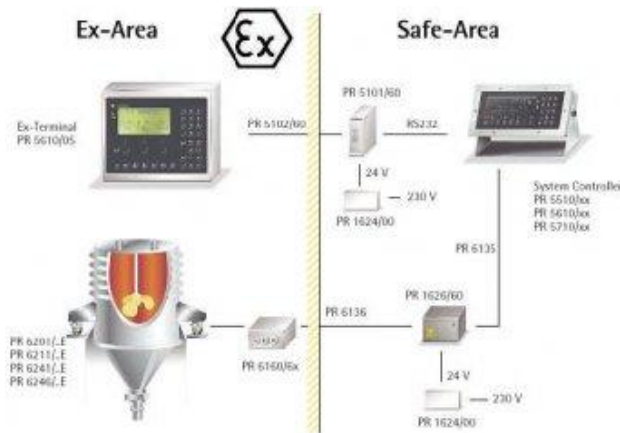

### Технические характеристики

Внесены в Госреестр СИ РФ

Ex-Terminal PR 5610 - дисплей удаленной индикации и контроля системных контроллеров серии X.

#### Полный контроль в опасных зонах

Множество руководств и правил надо соблюдать при использовании электроники в опасных зонах. Зачастую, это означает компромисс в функциональности и удобстве эксплуатации. Sartorius предлагает удобное и легкое решение.

#### Мощная комбинация

Ex-Terminal подходит для всех применений с системными контроллерами серии X в опасных зонах. Для этого системный контроллер размещается в безопасной зоне, и удаленный дисплей соединяется с ним через барьер в опасной зоне. Работа на контроллере и Ex-Terminal идентична. Прямое соединение и функциональность plug`n`play внедрено во все контроллеры.