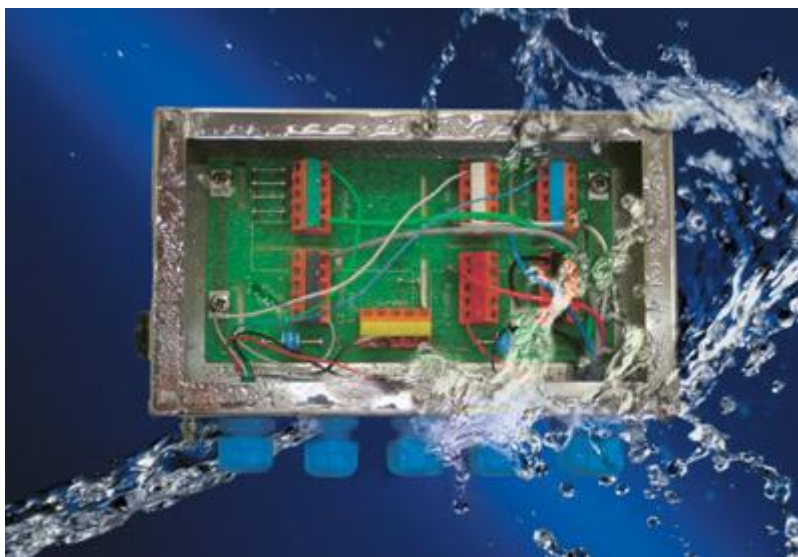

Коммутационное оборудование

Техническое описание

PR 6130/08

Пластиковый коммутационный короб PR 6130/08 – простое решение соединения тензодатчиков и удлинительного кабеля.

Коммутационный короб служит для соединения от 1 до 8 тензодатчиков и одного удлинительного кабеля PR 6135. Два кабельных уплотнителя/манжеты для 4 кабелей – для тензодатчиков, один уплотнитель с резьбой M20 для удлинительного кабеля. Провода кабеля подсоединены отдельно, например, все провода для сигнала "supply +" к одному блоку терминала; экранирование присоединяется отдельно тоже.

PR 6130/04N, PR 6130/64S, PR 6130/68S

Коммутационные коробки PR 6130/04N и PR 6130/6.. – лучшее решение соединения тензодатчиков и удлинительного кабеля. Они покрывают целый спектр применений: задачи в взрывоопасной зоне, в легальной и стандартной метрологии. Более того, версии из нержавеющей стали используются в агрессивных средах, особо чистых комнатах фармакологической промышленности. Коммутационные коробки PR 6130/64S и PR 6130/68S выполнены из нержавеющей стали, тогда как PR 6130/04N сделан из окрашенного алюминия. Коммутационные коробки PR 6130/04N и 6130/64S соединяют 4 тензодатчика, а PR 6130/68S – до 8 тензодатчиков с одним удлинительным кабелем с 6 проводной технологией.

PR 6135, PR 6136, PR 6135(A), PR 6136(A)

Удлинительные кабели PR 6135/PR 6136, PR 6136(A) и PR 6135(A) разработаны согласно специальным требованиям взвешивания в промышленности. Кабели предназначены для соединения коммутационного короба и весовой электроники. Это экстремально безопасная передача сигнала благодаря двойному экранированию: первое – каждый провод с сигналом измерения экранирован отдельно; второе экранирование дополнительно всего кабеля в целом.

Для взрывоопасного помещения используются «синие» удлинительные кабели PR 6136/PR 6136(A), «серые» PR 6135/PR 6135(A) – в остальных задачах взвешивания. Кабели с нулевым содержанием кислорода, огнеупорные и имеют высокую стойкость к внешним воздействиям.