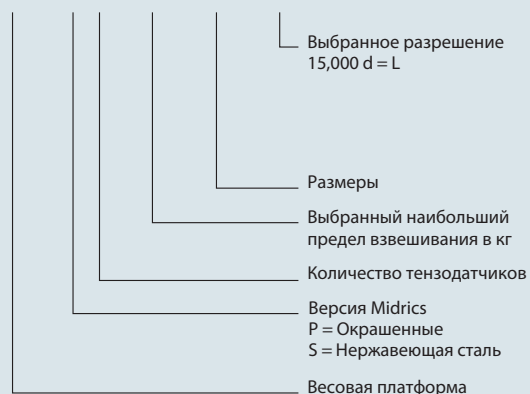

Комплектная и гибкая система

Существует сотни возможных вариантов применения промышленных весов, и Midrics может выполнить эти задачи взвешивания:

- Окрашенные модели имеют класс защиты IP65, и подходят для промышленного использования
- Модели из нержавеющей стали имеют класс защиты IP67/IP68, и могут применяться в промышленных влажных условиях (нержавеющая сталь сорта AISI 304/1.4301)
- Крепкая конструкция
- 4 регулируемых ножки, индикатор уровня на моделях с разрешением LCE и NCE

Пример кода заказа для весовой платформы серии Midrics: MAPP4-1500RR-L

MAP P 4 – 1500 RR – L