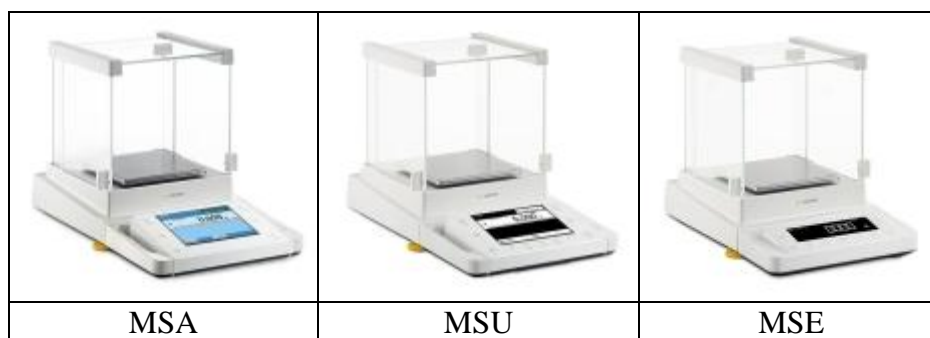

Лабораторные весы Cubis 2203P

Технические характеристики

Госреестр СИ РФ № 54411-13

Преимущества Cubis®

- Q-Guide - новый пользовательский интерфейс
- Q-Com - коммуникационная система для передачи данных (Ethernet, USB и RS 232)
- Q-Level - автоматическое выравнивание по уровню
- Q-Pan - компенсация нецентрального положения

Весовой блок Cubis 2203P

| Наименование | Значение |
|-------------------------------------|-------------------|
| Максимальная нагрузка весов Max, г | 1010/2200 |
| Минимальная нагрузка весов Min, мг | 100 |
| Действительная цена деления (d), мг | 1/10 |
| Класс точности по ГОСТ Р 53228-2008 | I |
| Юстировка | Внутренняя isoCAL |
| Размер чаши весов, мм | 140x140 |

Блоки управления и индикации

| MSA – | MSU – | MSE – |
|--|---|--|
| Цветной дисплей, диагональ 5,7 дюйма, наклоняемый отсоединяемый. Сенсорное управление. | Большой монохромный графический дисплей, наклоняемый отсоединяемый. Клавиши для управления. | ЖК-дисплей, черно-белый, отсоединяемый. Клавиши для управления |
| USB, RS232, Ethernet, разъем для SD-карт | USB, RS232, Ethernet, разъем для SD-карт | USB, RS232 |