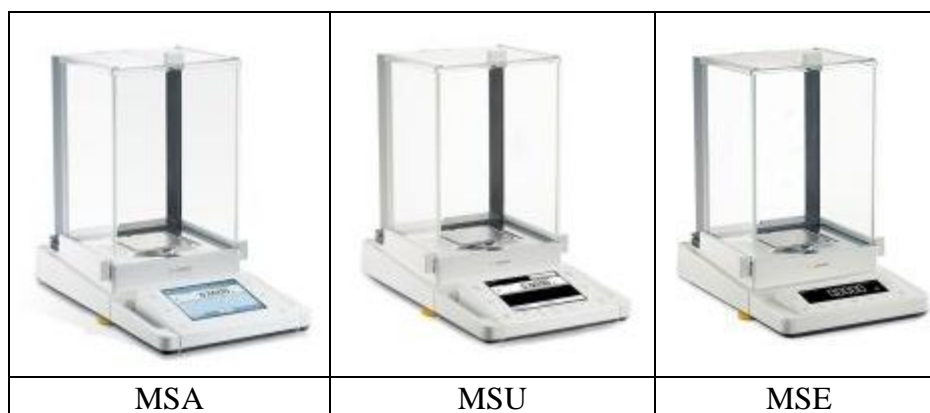

Аналитические весы Cubis 225P

Технические характеристики

Госреестр СИ РФ № 54411-13

Преимущества Cubis®

- Q-Guide - новый пользовательский интерфейс
- Q-Com - коммуникационная система для передачи данных (Ethernet, USB и RS 232)
- Q-Level - автоматическое выравнивание по уровню
- Q-Pan - компенсация нецентрального положения

Весовой блок Cubis 225P

Наименование	Значение
Максимальная нагрузка весов Max, г	60/120/220
Минимальная нагрузка весов Min, мг	1
Действительная цена деления (d), мг	0,01/0,02/0,05
Класс точности по ГОСТ Р 53228-2008	I
Юстировка	Внутренняя isoCAL
Размер чаши весов, мм	85x85

Блоки управления и индикации

MSA –	MSU –	MSE –
Цветной дисплей, диагональ 5,7 дюйма, наклоняемый отсоединяемый. Сенсорное управление.	Большой монохромный графический дисплей, наклоняемый отсоединяемый. Клавиши для управления.	ЖК-дисплей, черно-белый, отсоединяемый. Клавиши для управления
USB, RS232, Ethernet, разъём для SD-карт	USB, RS232, Ethernet, разъём для SD-карт	USB, RS232