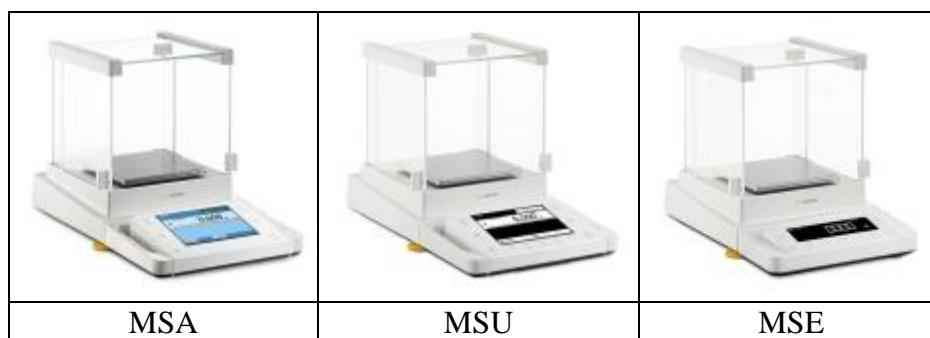

Лабораторные весы Cubis 3203S

Технические характеристики

Госреестр СИ РФ № 54411-13

Преимущества Cubis®

- Q-Guide - новый пользовательский интерфейс
- Q-Com - коммуникационная система для передачи данных (Ethernet, USB и RS 232)
- Q-Level - автоматическое выравнивание по уровню
- Q-Pan - компенсация нецентрального положения

Весовой блок Cubis 3203S

Наименование	Значение
Максимальная нагрузка весов Max, г	3200
Минимальная нагрузка весов Min, мг	100
Действительная цена деления (d), мг	1
Класс точности по ГОСТ Р 53228-2008	I
Юстировка	Внутренняя isoCAL
Размеры грузоприемной платформы, мм	140x140

Блоки управления и индикации

MSA –	MSU –	MSE –
Цветной дисплей, диагональ 5,7 дюйма, наклоняемый отсоединяемый. Сенсорное управление.	Большой монохромный графический дисплей, наклоняемый отсоединяемый. Клавиши для управления.	ЖК-дисплей, черно-белый, отсоединяемый. Клавиши для управления
USB, RS232, Ethernet, разъём для SD-карт	USB, RS232, Ethernet, разъём для SD-карт	USB, RS232

Для данной модели возможен выбор ветрозащитной витрины

	DU – Аналитическая ветрозащитная витрина, открываемая вручную (MSA, MSU, MSE)
	DA – Автоматическая ветрозащитная витрина (MSA, MSU)
	DI – Аналитическая витрина со встроенным ионизатором воздуха (MSA, MSU)
	DE – Открываемая вручную ветрозащитная витрина для всех моделей с дискретностью 1 мг и модели 5202S
	DR – Съемная , с открытым верхом ветрозащитная витрина из высококачественной стали для всех моделей с дискретностью 1 мг и модели 5202S