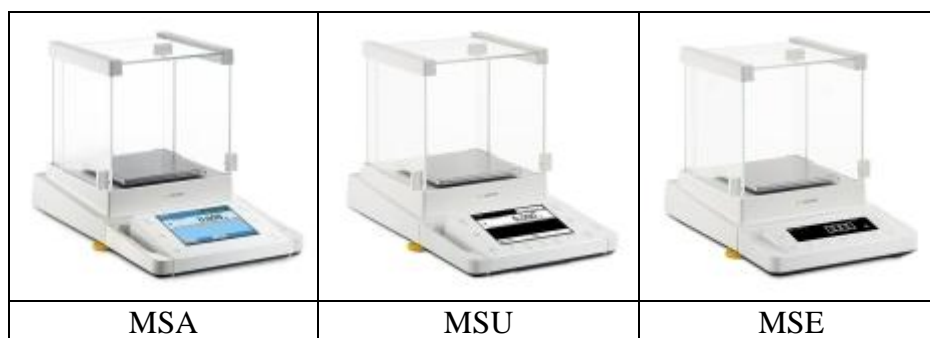

Лабораторные весы Cubis 323S

Технические характеристики

Госреестр СИ РФ № 54411-13

Преимущества Cubis®

- Q-Guide - новый пользовательский интерфейс
- Q-Com - коммуникационная система для передачи данных (Ethernet, USB и RS 232)
- Q-Level - автоматическое выравнивание по уровню
- Q-Pan - компенсация нецентрального положения

Весовой блок Cubis 323S

Наименование	Значение
Максимальная нагрузка весов Max, г	320
Минимальная нагрузка весов Min, мг	20
Действительная цена деления (d), мг	1
Класс точности по ГОСТ Р 53228-2008	II
Юстировка	Внутренняя isoCAL
Размер чаши весов, мм	140x140

Блоки управления и индикации

MSA –	MSU –	MSE –
Цветной дисплей, диагональ 5,7 дюйма, наклоняемый отсоединяемый. Сенсорное управление.	Большой монохромный графический дисплей, наклоняемый отсоединяемый. Клавиши для управления.	ЖК-дисплей, черно-белый, отсоединяемый. Клавиши для управления
USB, RS232, Ethernet, разъём для SD-карт	USB, RS232, Ethernet, разъём для SD-карт	USB, RS232

DE – Открываемая вручную ветрозащитная витрина для всех моделей с дискретностью 1 мг и модели 5202S

DR – Съемная, с открытым верхом ветрозащитная витрина из высококачественной стали для всех моделей с дискретностью 1 мг и модели 5202S