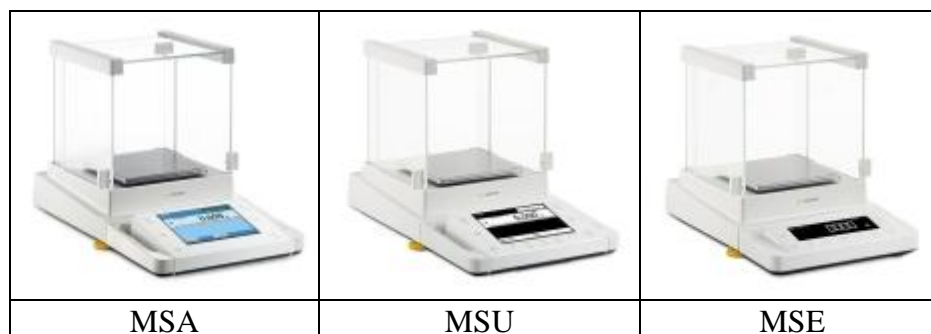

Лабораторные весы Cubis 5203S

Технические характеристики

Госреестр СИ РФ № 49613-12

Преимущества Cubis®

- Q-Guide - новый пользовательский интерфейс
- Q-Com - коммуникационная система для передачи данных (Ethernet, USB и RS 232)
- Q-Level - автоматическое выравнивание по уровню
- Q-Ran - компенсация нецентрального положения

Весовой блок Cubis 5203S

Наименование	Значение
Максимальная нагрузка весов Max, г	5200
Минимальная нагрузка весов Min, мг	100
Действительная цена деления (d), мг	1
Класс точности по ГОСТ Р 53228-2008	I
Юстировка	Внутренняя isoCAL
Размеры грузоприемной платформы, мм	140x140

Блоки управления и индикации

MSA –	MSU –	MSE –
Цветной дисплей, диагональ 5,7 дюйма, наклоняемый отсоединяемый. Сенсорное управление.	Большой монохромный графический дисплей, наклоняемый отсоединяемый. Клавиши для управления.	ЖК-дисплей, черно-белый, отсоединяемый. Клавиши для управления
USB, RS232, Ethernet, разъем для SD-карт	USB, RS232, Ethernet, разъем для SD-карт	USB, RS232

Для данной модели возможен выбор ветрозащитной витрины

	DU – Аналитическая ветрозащитная витрина, открываемая вручную (MSA, MSU, MSE)
	DA – Автоматическая ветрозащитная витрина (MSA, MSU)
	DI – Аналитическая витрина со встроенным ионизатором воздуха (MSA, MSU)
	DE – Открываемая вручную ветрозащитная витрина для всех моделей с дискретностью 1 мг и модели 5202S
	DR – Съемная , с открытым верхом ветрозащитная витрина из высококачественной стали для всех моделей с дискретностью 1 мг и модели 5202S