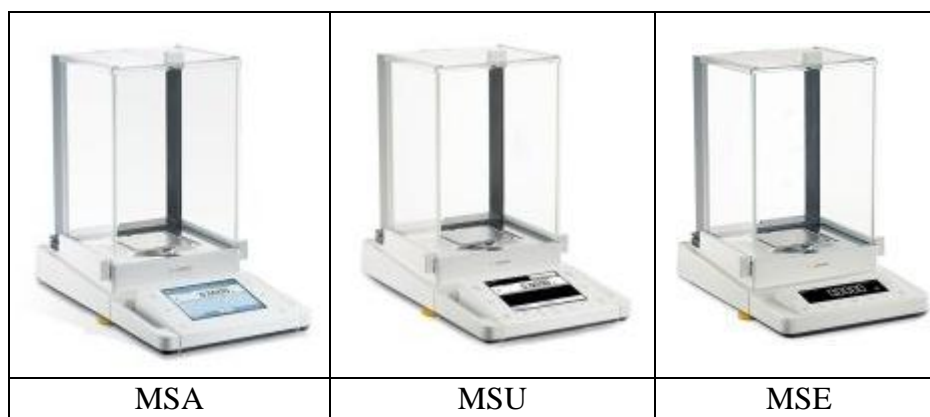

Аналитические весы Cubis 524S

Технические характеристики

Госреестр СИ РФ № 49613-12

Преимущества Cubis®

- Q-Guide - новый пользовательский интерфейс
- Q-Com - коммуникационная система для передачи данных (Ethernet, USB и RS 232)
- Q-Level - автоматическое выравнивание по уровню
- Q-Pan - компенсация нецентрального положения

Весовой блок Cubis 524S

Наименование	Значение
Максимальная нагрузка весов Max, г	520
Минимальная нагрузка весов Min, мг	10
Действительная цена деления (d), мг	0,1
Класс точности по ГОСТ OIML R76-1-2011	I
Юстировка	Внутренняя isoCAL
Размеры грузоприемной платформы, мм	85x85

Блоки управления и индикации

MSA –	MSU –	MSE –
Цветной дисплей, диагональ 5,7 дюйма, наклоняемый отсоединяемый. Сенсорное управление.	Большой монохромный графический дисплей, наклоняемый отсоединяемый. Клавиши для управления.	ЖК-дисплей, черно-белый, отсоединяемый. Клавиши для управления
USB, RS232, Ethernet, разъём для SD-карт	USB, RS232, Ethernet, разъём для SD-карт	USB, RS232