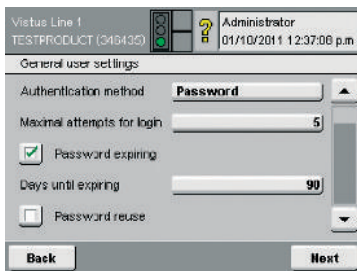

Легко очищать — класс защиты IP65, опционально IP69k. Vistus спроектирован для мойки струей воды под давлением.

Легко и просто — Новый концепт управления при помощи 5.7 дюймового цветного сенсорного экрана. Администратор, менеджер по качеству, обслуживающий персонал, сервис инженер и оператор имеют свои требования к операционной системе оборудования. Vistus предлагает специализированное диалоговое меню для каждой группы пользователей, таким образом снижая сложность управления металлодетектором в производственном процессе. Вход в систему для каждого пользователя может быть защищен паролем. Интерфейс пользователя на русском языке.